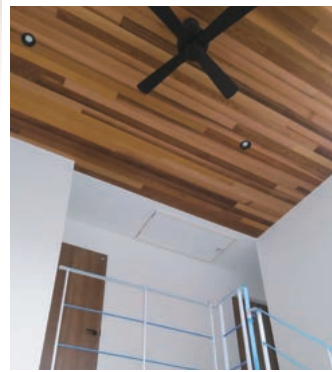

Western Redcedar

ウエスタンレッドシダー

—
 バリエーションに富んだ色相をもち、
 麦わら色～ピンクがかかった
 赤褐色から濃褐色まで
 異なる色合いを
 空間のアクセントに。

ラインナップ Lineup

ウエスタンレッドシダー（米杉）羽目板
 無地上小グレード無塗装

8×88×1830 10入 1.6104m²

8×88×2130 10入 1.8744m²

8×88×2440 10入 2.1472m²

8×88×2740 10入 2.4112m²

L= 3050
 3660 受注生産対応致します。

グレード

エンドマッチ加工なし
 面取り有（糸面程度）
 色差、カスリ、板紐目 MIX
 上小

- 天然木のため材質の持つ風合、特徴をそのまま生かした製品になります。
- 印刷物のため、実際の色彩、質感は異なる場合があります。