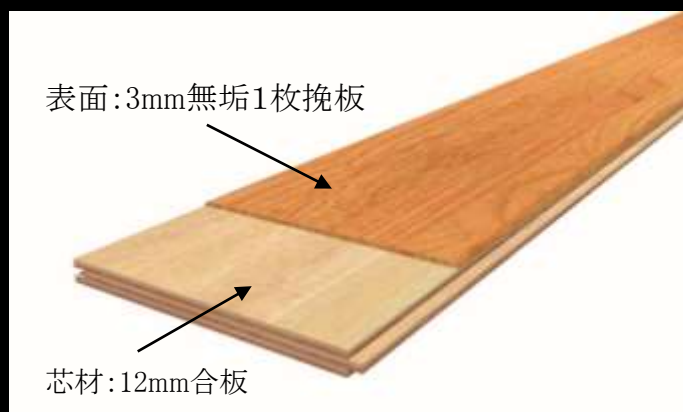

Black Cherry

- 3mm無垢1枚挽板を使用により、天然木の質感を表現
- 天然木の特徴をそのまま活かしたラスティック調
- 自然塗料の中でも撥水性が優れているオスモ社オイルを使用
- JAS認定工場生産による高品質 複合フローリング
- 床暖房には対応していません

Relair 複合フローリング ラスティックシリーズ

樹種	タイプ	塗装	表面部分	有効サイズ(mm)	梱包入数 (ケース)
アメリカンウォールナット	複合	自然塗装 (オスモ)	3mm 無垢 1枚挽板	15(3+12)×150×1818	1.636㎡ 6枚入
オーク					
ブラックチェリー					