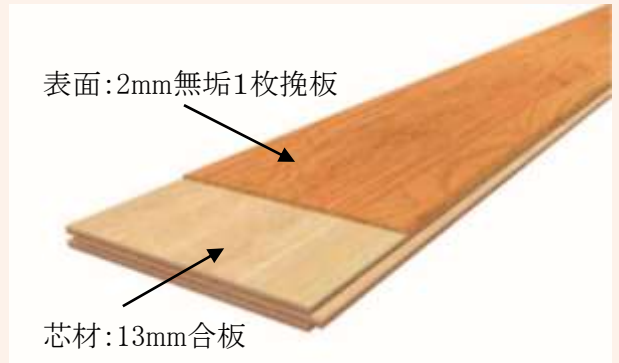

Oak

「RELAIR～リレア～」は
リラクゼーション×空間
を意味します。

心からくつろいで頂けるような
お部屋の空間を提供したい。

皆様の人生を豊かにする
快適な生活を送ってほしい。

そんな想いが込められています。

Maple

Black Walnut

Oak

Maple

- 床暖房対応 電気式床暖房 連続1100時間耐久試験済
- 2mm無垢1枚挽板を使用により、天然木の質感を表現
- 耐久性、メンテナンス性に優れた艶消しUV塗装
- JAS認定工場製品

● Character

※本製品は材色差・節・白太・入皮等の特徴を含みます。また梱包により左記特長が偏る場合があります。

Relair 複合フローリング 床暖房対応シリーズ

樹種	タイプ	塗装	表面部分	有効サイズ(mm)	梱包入数 (ケース)
ブラックウォールナット	複合	UV 艶消塗装	2mm 無垢 1枚挽板	15(2+13)×150×1820	1.638㎡ 6枚入
オーク					
メープル					